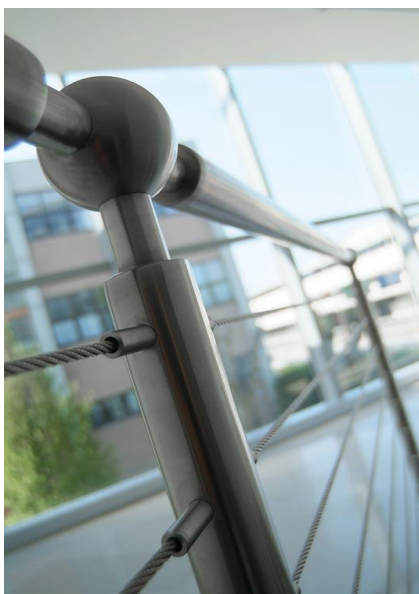

Divisione Civile

SCHEDA PS1

Parapetto Acciaio INOX

**MOD. FRANCIA**

Struttura parapetto costituita da:  
montanti e corrimano in acciaio Inox  
protezioni in fune di acciaio Inox