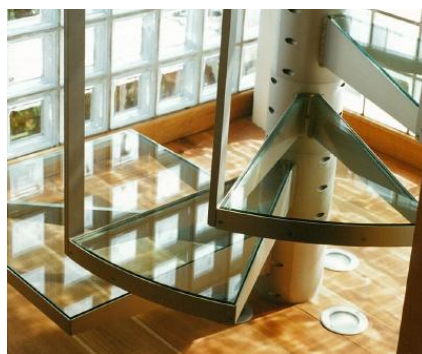

Divisione Civile

SCHEDA CH1

Scala Chiocciola Acciaio e Vetro

**MOD. SNAIL**

Struttura scala costituita da:  
montante centrale e gradini in alluminio anodizzato – gradini in vetro  
corrimano e montanti in acciaio Inox