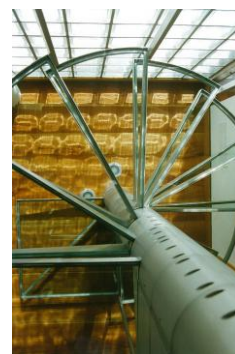

Divisione Civile

SCHEDA CH1

Scala Chiocciola Acciaio e Vetro

**MOD. SNAIL**

Struttura scala costituita da:  
montante centrale e gradini in alluminio anodizzato – gradini in vetro  
corrimano e montanti in acciaio Inox